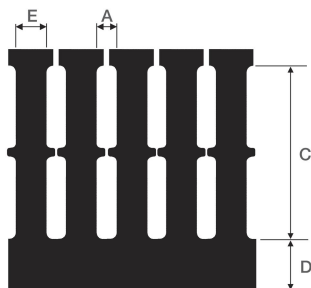

Tekniska data

Material	Självlocknande styv PVC Klass 1 (UL94-V0)
Färg	Grå (RAL 7030)
Längd	2 m
Håltagning	DIN 43659 Standard
Temperatur:	
Drift	-5 till +60 °C
Förvaring	-25 till +60 °C

Godkännanden

R.I.N.A

Mått

Beställningsnummer

Smal slits

Beställningsnr	Mått					Förp.strl.	Vikt/kanal Kg/m	E-nummer
	BxH	A	C	D	E			
E20/4	15x17 mm	4 mm	12 mm	9 mm	6 mm	60 st	0,12	E2999210
E22/4	15x30 mm	4 mm	12 mm	9 mm	6 mm	48 st	0,15	E2999100
E16/4	25x30 mm	4 mm	12 mm	9 mm	6 mm	40 st	0,20	E2999101
E25/4	15x40 mm	4 mm	17 mm	12 mm	6 mm	36 st	0,21	E2999123
E13/4	25x40 mm	4 mm	17 mm	12 mm	6 mm	30 st	0,26	E2999102
E8/4	40x40 mm	4 mm	17mm	12 mm	6 mm	20 st	0,24	E2999103
E4/4	60x40 mm	4 mm	17 mm	12 mm	6 mm	12 st	0,48	E2999104
E26/4	80x40 mm	4 mm	17 mm	12 mm	6 mm	12 st	0,61	E2999105
E7/4	25x60 mm	4 mm	37 mm	14 mm	6 mm	20 st	0,38	E2999106
E5/4	40x60 mm	4 mm	37 mm	14 mm	6 mm	18 st	0,50	E2999107
E9/4	60x60 mm	4 mm	37 mm	14 mm	6 mm	12 st	0,65	E2999108
E6/4	80x60 mm	4 mm	37 mm	14 mm	6 mm	12 st	0,79	E2999109
E17/4	100x60 mm	4 mm	37 mm	14 mm	6 mm	10 st	0,94	E2999110
E10/4	120x60 mm	4 mm	37 mm	14 mm	6 mm	8 st	1,08	E2999111
E14/4	25x80 mm	4 mm	55 mm	16 mm	6 mm	16 st	0,49	E2999112
E15/4	40x80 mm	4 mm	55 mm	16 mm	6 mm	12 st	0,60	E2999113
E11/4	60x80 mm	4 mm	55 mm	16 mm	6 mm	12 st	0,77	E2999114
E12/4	80x80 mm	4 mm	55 mm	16 mm	6 mm	12 st	0,90	E2999115
E19/4	100x80 mm	4 mm	55 mm	16 mm	6 mm	8 st	1,13	E2999116
E32/4	120x80 mm	4 mm	55 mm	16 mm	6 mm	8 st	1,31	E2999117
E35/4	40x100 mm	4 mm	72 mm	20 mm	6 mm	8 st	0,88	E2999119
E18/4	60x100 mm	4 mm	72 mm	20 mm	6 mm	8 st	1,06	E2999120
E36/4	80x100 mm	4 mm	72 mm	20 mm	6 mm	8 st	1,24	E2999121
E37/4	100x100 mm	4 mm	72 mm	20 mm	6 mm	8 st	1,34	E2999122