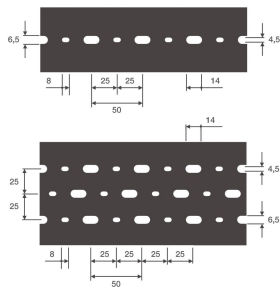

Tekniska data

Material	Självlocknande styv PVC Klass 1 (UL94-V0)
Färg	Grå (RAL 7030)
Längd	2 m
Håltagning	DIN 43659 Standard
Temperatur:	
Drift	-5 till +60 °C
Förvaring	-25 till +60 °C

Godkännanden

R.I.N.A

Mått

Beställningsnummer

Smal slits

Beställningsnr	Mått					Förp.strl.	Vikt/kanal Kg/m	E-nummer
	BxH	A	C	D	E			
E20/4	15x17 mm	4 mm	12 mm	9 mm	6 mm	60 st	0,12	E2999210
E22/4	15x30 mm	4 mm	12 mm	9 mm	6 mm	48 st	0,15	E2999100
E16/4	25x30 mm	4 mm	12 mm	9 mm	6 mm	40 st	0,20	E2999101
E25/4	15x40 mm	4 mm	17 mm	12 mm	6 mm	36 st	0,21	E2999123
E13/4	25x40 mm	4 mm	17 mm	12 mm	6 mm	30 st	0,26	E2999102
E8/4	40x40 mm	4 mm	17mm	12 mm	6 mm	20 st	0,24	E2999103
E4/4	60x40 mm	4 mm	17 mm	12 mm	6 mm	12 st	0,48	E2999104
E26/4	80x40 mm	4 mm	17 mm	12 mm	6 mm	12 st	0,61	E2999105
E7/4	25x60 mm	4 mm	37 mm	14 mm	6 mm	20 st	0,38	E2999106
E5/4	40x60 mm	4 mm	37 mm	14 mm	6 mm	18 st	0,50	E2999107
E9/4	60x60 mm	4 mm	37 mm	14 mm	6 mm	12 st	0,65	E2999108
E6/4	80x60 mm	4 mm	37 mm	14 mm	6 mm	12 st	0,79	E2999109
E17/4	100x60 mm	4 mm	37 mm	14 mm	6 mm	10 st	0,94	E2999110
E10/4	120x60 mm	4 mm	37 mm	14 mm	6 mm	8 st	1,08	E2999111
E14/4	25x80 mm	4 mm	55 mm	16 mm	6 mm	16 st	0,49	E2999112
E15/4	40x80 mm	4 mm	55 mm	16 mm	6 mm	12 st	0,60	E2999113
E11/4	60x80 mm	4 mm	55 mm	16 mm	6 mm	12 st	0,77	E2999114
E12/4	80x80 mm	4 mm	55 mm	16 mm	6 mm	12 st	0,90	E2999115
E19/4	100x80 mm	4 mm	55 mm	16 mm	6 mm	8 st	1,13	E2999116
E32/4	120x80 mm	4 mm	55 mm	16 mm	6 mm	8 st	1,31	E2999117
E35/4	40x100 mm	4 mm	72 mm	20 mm	6 mm	8 st	0,88	E2999119
E18/4	60x100 mm	4 mm	72 mm	20 mm	6 mm	8 st	1,06	E2999120
E36/4	80x100 mm	4 mm	72 mm	20 mm	6 mm	8 st	1,24	E2999121
E37/4	100x100 mm	4 mm	72 mm	20 mm	6 mm	8 st	1,34	E2999122